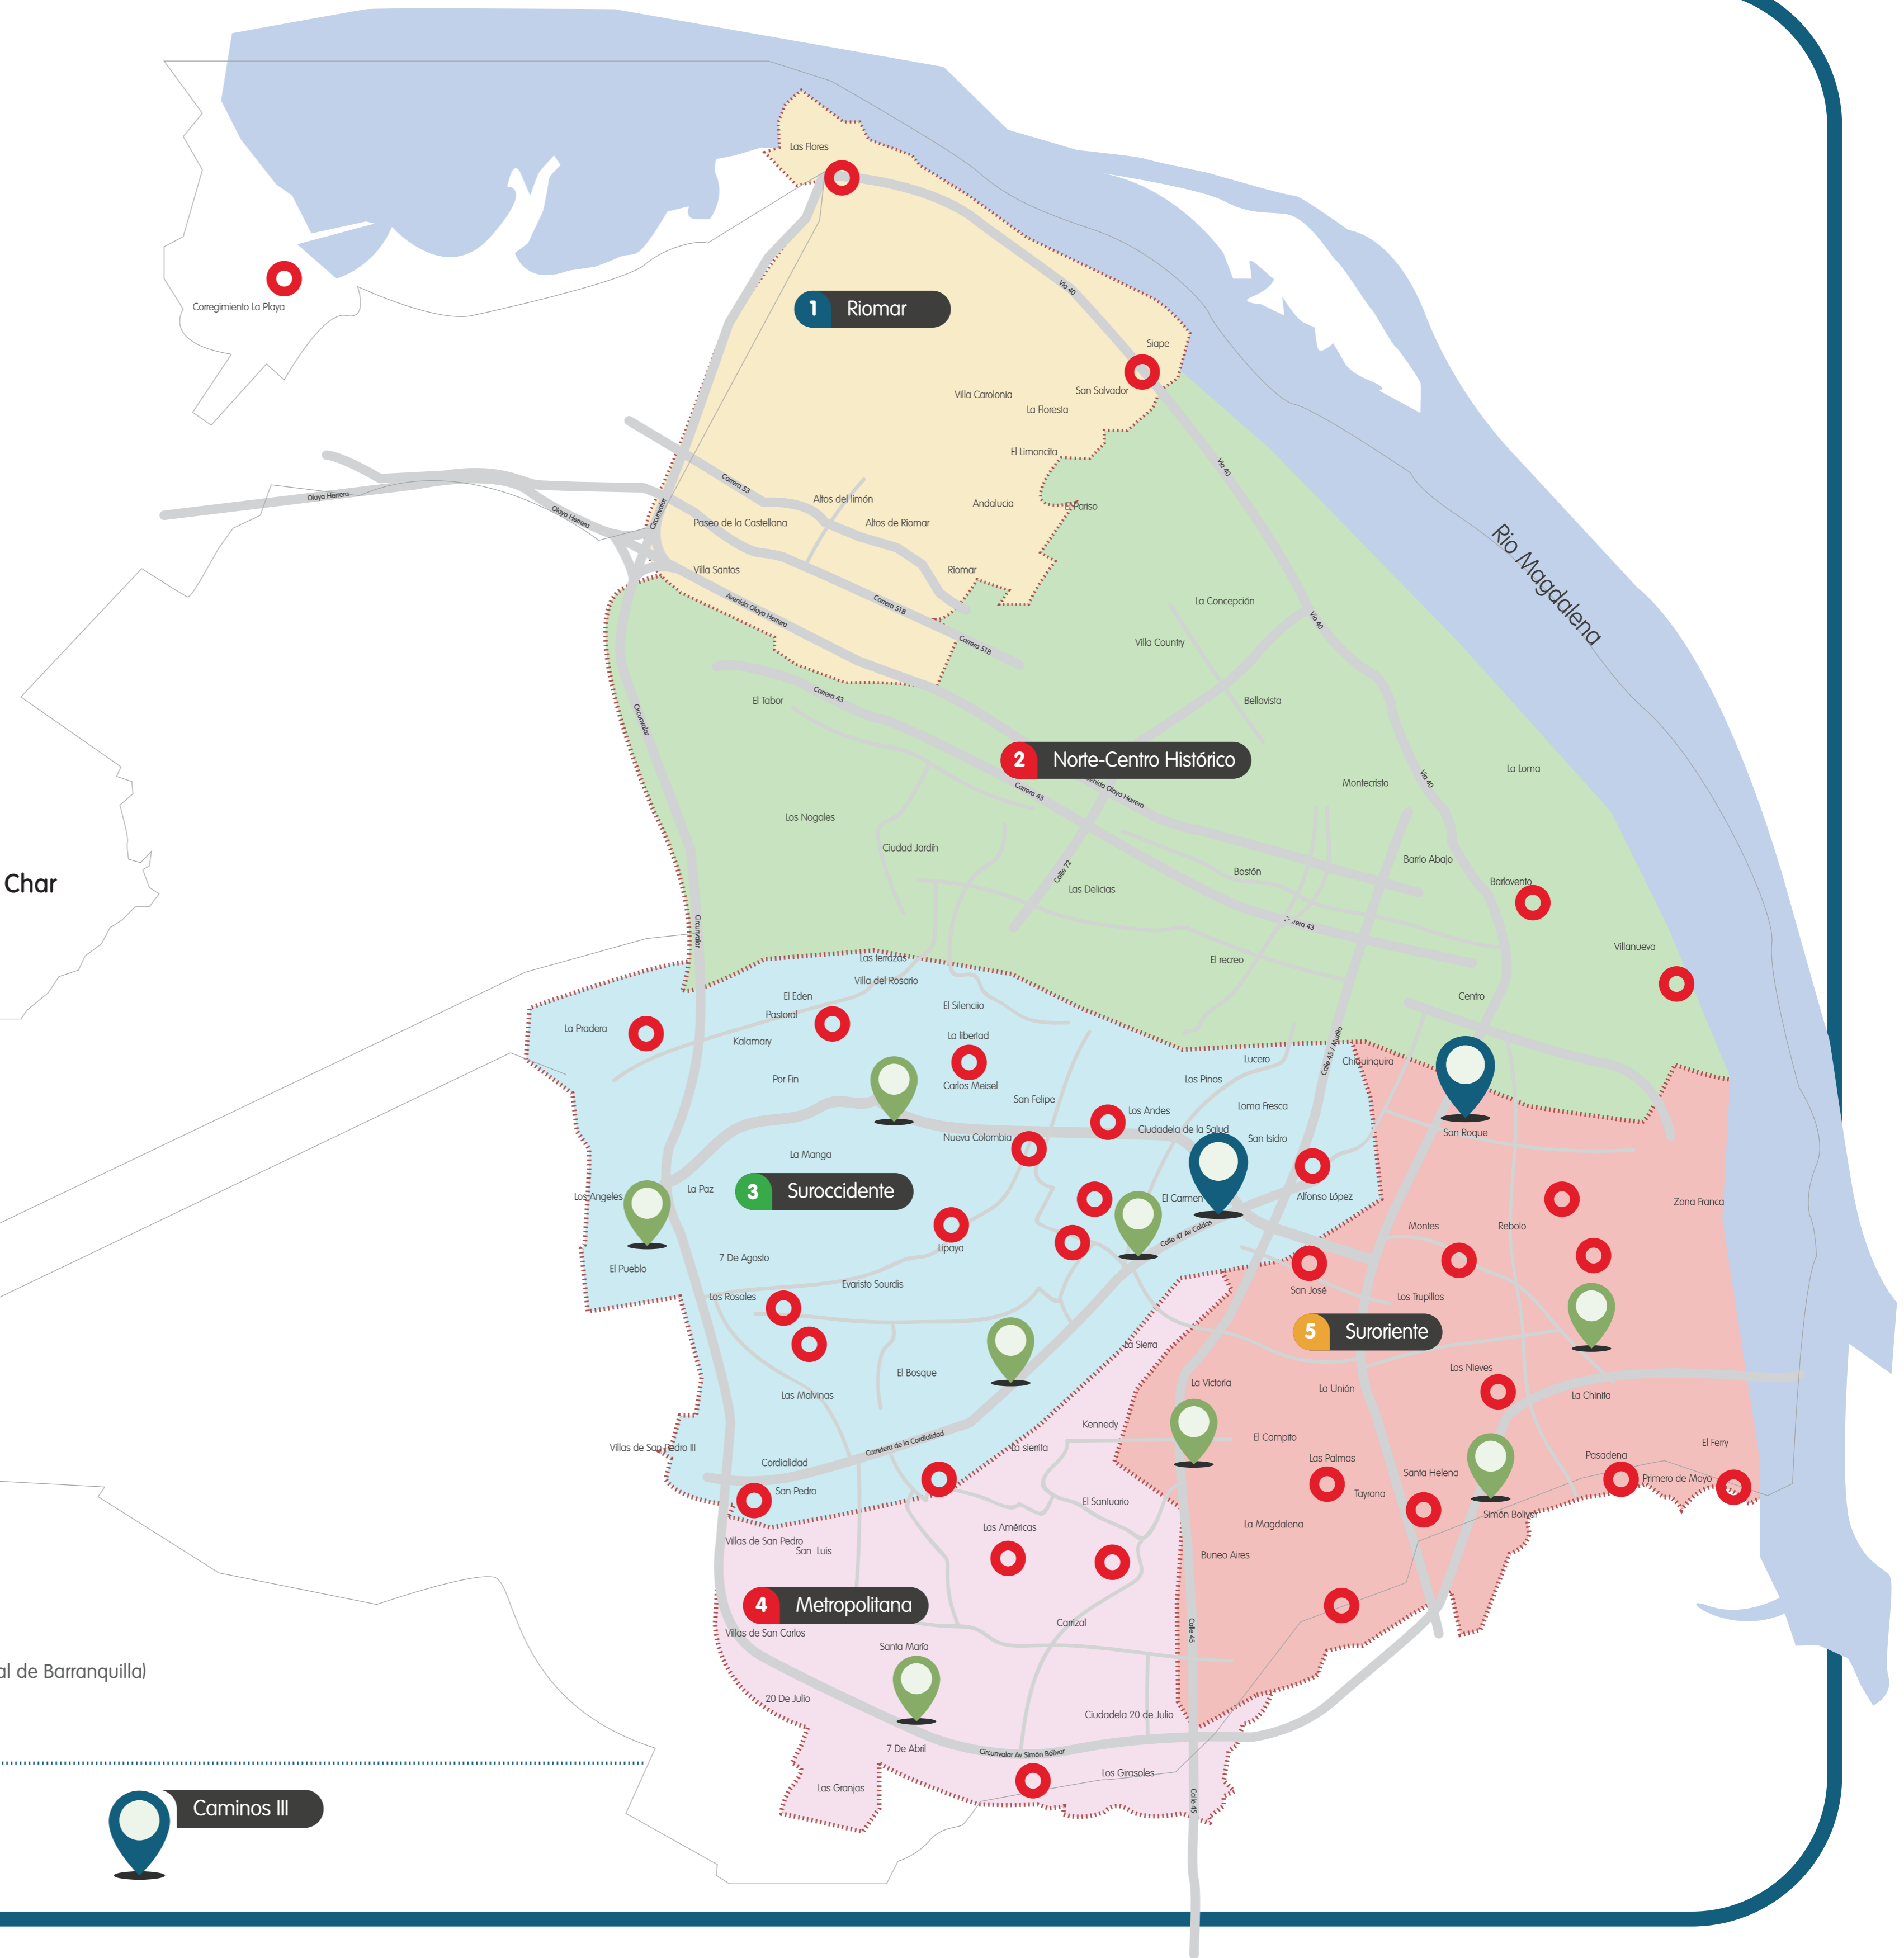

MiRed

BARRANQUILLA IPS

1 Riomar

PASO Las Flores
PASO La Playa
PASO San Salvador

3 Suroccidente

PASO La Pradera
PASO Carlos Meisel
PASO Las Malvinas
PASO San Felipe
PASO Buena Esperanza
PASO Alfonso López
PASO Lipaya
PASO Nueva Era
PASO Rosour 7
PASO Villa de San Pablo
PASO Juan Mina

4 Metropolitana

PASO Universal
PASO La Sierrita
PASO Carrizal
PASO La Villa (Cordialidad)
PASO Nueva Vida (Cayenas)
PASO Santo Domingo de las Américas

5 Suroriente

PASO Rebolo.
PASO Las Nieves
PASO Julio Montes
PASO Galán
PASO Las Palmas
PASO La Unión – San José
PASO Ferry

2 Norte-Centro Histórico

PASO Barlovento
PASO Villanueva

CAMINO La Manga
Media Complejidad
CAMINO Suroccidente (El Pueblo)
Media Complejidad
CAMINO Bosque de María,
Media Complejidad
CAMINO Universitario Distrital Adelita de Char
Alta Complejidad

Localidades

Pasos

Caminos II

Caminos III